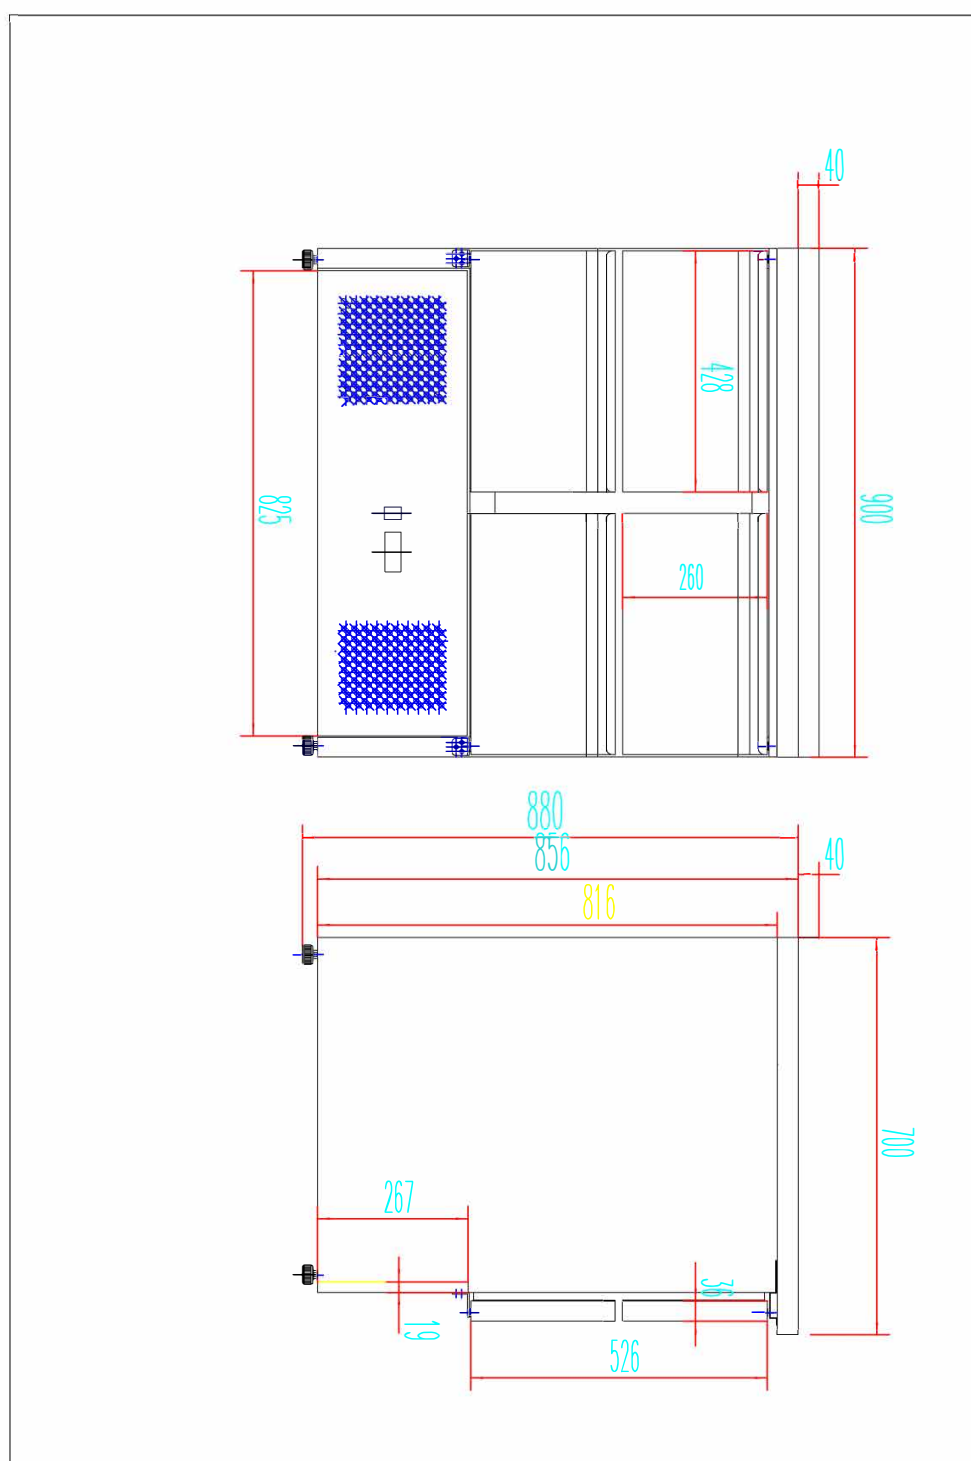

### Stůl chladicí 2x2 zásuvky

<b>Model</b>	<b>Sap kód</b>	00013324
MTZ 904	<b>Skupina artiklů</b>	Stoly chladicí a mrazicí

- Materiál: Nerez
- Velikost GN / EN zařízení [mm]: GN 1/1
- Počet GN / EN zařízení: 4
- Počet zásuvek: 4
- Typ ovládání: Digitální
- Minimální teplota zařízení [°C]: 2
- Maximální teplota zařízení [°C]: 8
- Max. teplota okolí [°C]: 43
- Tloušťka izolace [mm]: 35
- Agregát: Dole
- Automatické odmrazování: Ano

<b>Sap kód</b>	00013324	<b>Velikost GN / EN zařízení [mm]</b>	GN 1/1
<b>Šířka netto [mm]</b>	900	<b>Hloubka GN zařízení [mm]</b>	150
<b>Hloubka netto [mm]</b>	700	<b>Minimální teplota zařízení [°C]</b>	2
<b>Výška netto [mm]</b>	880	<b>Maximální teplota zařízení [°C]</b>	8
<b>Hmotnost netto [kg]</b>	89.00	<b>Chladivo</b>	R290
<b>Příkon elektrický [kW]</b>	0.200	<b>Materiál vrchní desky</b>	SS201
<b>Napájení</b>	230 V / 1N - 50 Hz	<b>Hmotnost chladiva [g]</b>	80.00
<b>Energetická třída</b>	C	<b>Klimatická třída</b>	4
<b>Objem komory [l]</b>	166	<b>Tloušťka vrchní desky [mm]</b>	35.00
<b>Počet zásuvek</b>	4	<b>Výška s lemem [mm]</b>	915
<b>Počet GN / EN zařízení</b>	4	<b>Tloušťka zadního lemu [mm]</b>	1.50

## Stůl chladicí 2x2 zásuvky

<b>Model</b>	<b>Sap kód</b>	00013324
MTZ 904	<b>Skupina artiklů</b>	Stoly chladicí a mrazicí

### Stůl chladicí 2x2 zásuvky

<b>Model</b>	<b>Sap kód</b>	00013324
MTZ 904	<b>Skupina artiklů</b>	Stoly chladicí a mrazicí

**1. Sap kód:**

00013324

**2. Šířka netto [mm]:**

900

**3. Hloubka netto [mm]:**

700